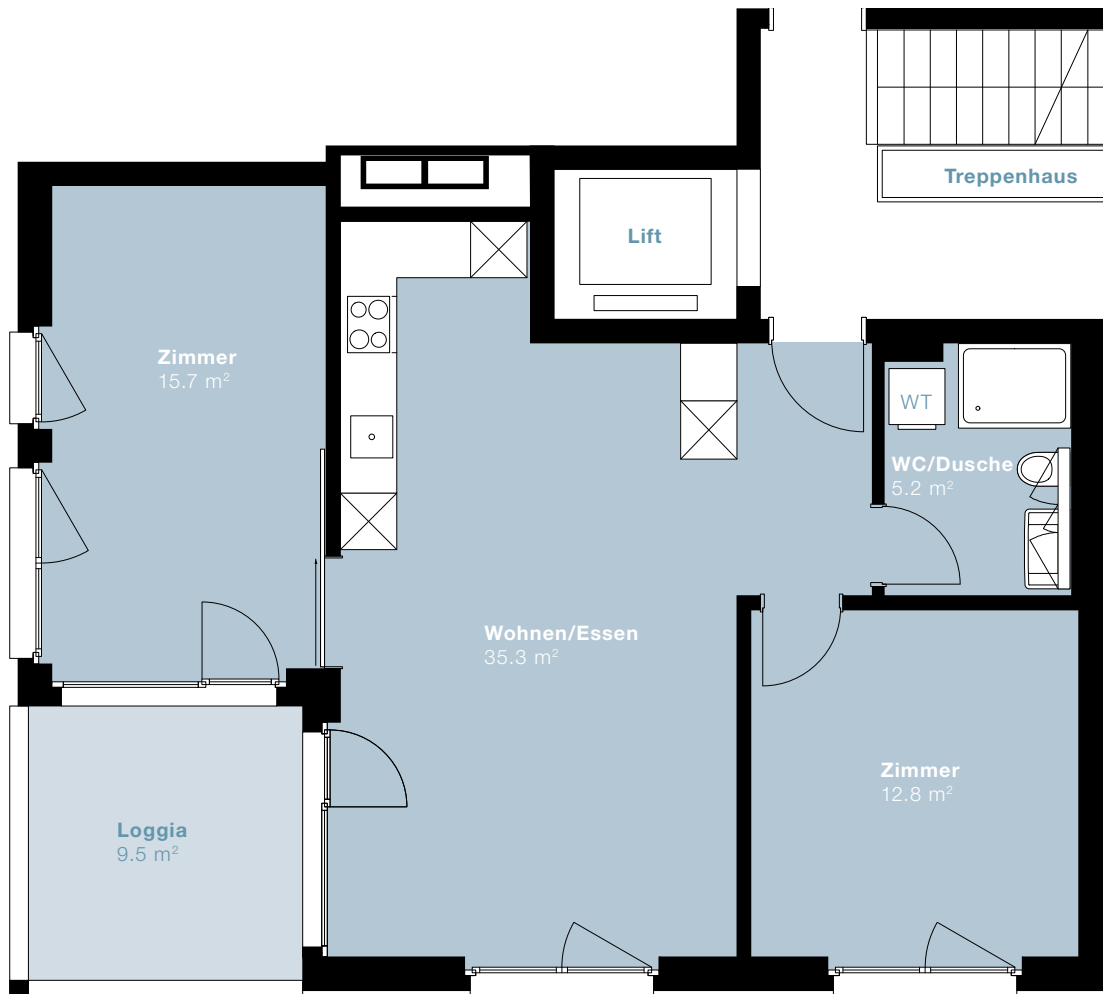

## WOHNUNG 2.4

### 2. OBERGESCHOSS

#### 3.5-ZIMMER-WOHNUNG

Wohnfläche: 69.0 m<sup>2</sup>

Aussenfläche: 9.5 m<sup>2</sup>

[solidus-oerlikon.ch](http://solidus-oerlikon.ch)